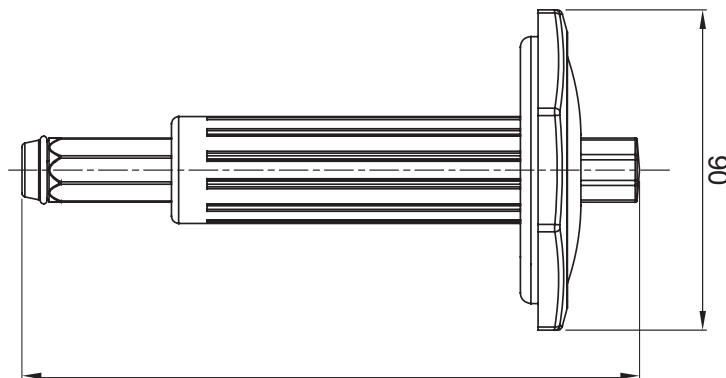

Sistema di accessori e complementi per l'installazione elettrica per la realizzazione di impianti in ambito residenziale, terziario ed industriale. Il sistema è composto da elementi di fissaggio per tubi e cavi, pressacavi, accessori per tubi rigidi (Serie RK) e guaine flessibili (Serie DF). Completano il sistema un'ampia varietà di fascette e morsettiere (Serie 52 FS e Serie 44).

Descrizione

Percussore Codice Electrocod

215

### DIMENSIONALE

74