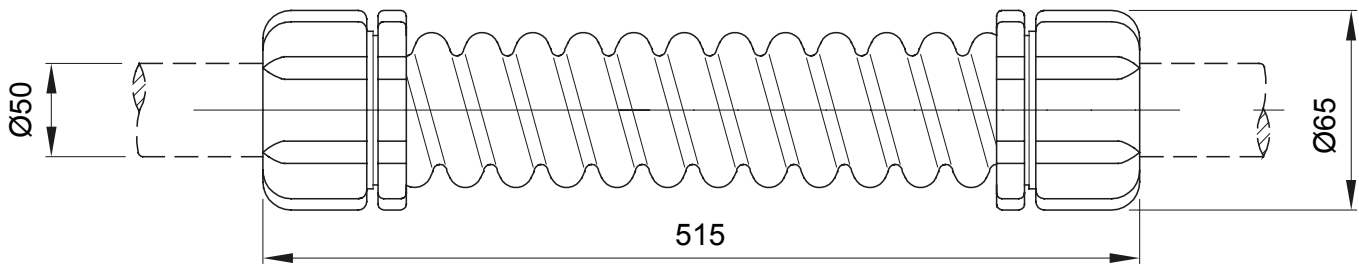

Componenti di percorso per i tubi protettivi rigidi serie RK con gradi di protezione IP40 e IP67.

Colore	Grigio RAL 7035	Grado di protezione	IP44
Lunghezza (mm)	515	Ø esterno (mm)	65
Ø interno (mm)	44,5	Per tubi Ø esterno (mm)	50
Codice Electrocod	21221		

DIMENSIONALE

SIMBOLOGIA TECNICA

IP

IP44

MARCHI/APPROVAZIONI