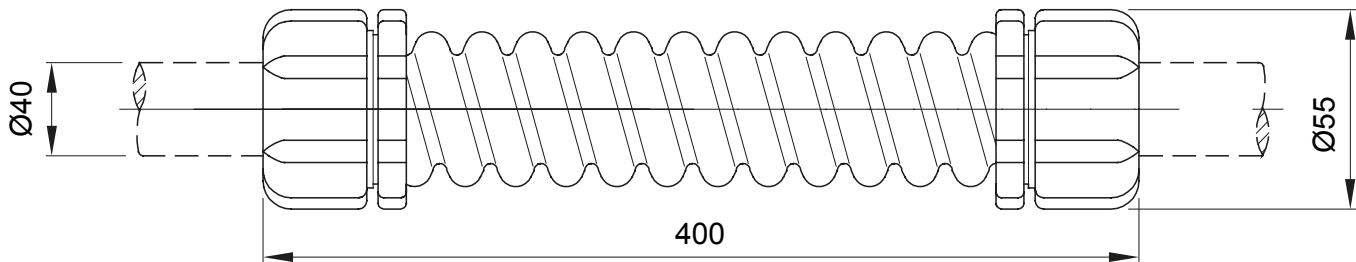

Componenti di percorso per i tubi protettivi rigidi serie RK con gradi di protezione IP40 e IP67.

Colore	Grigio RAL 7035	Grado di protezione	IP44
Lunghezza (mm)	400	Ø esterno (mm)	55
Ø interno (mm)	35,5	Per tubi Ø esterno (mm)	40
Codice Electrocod	21221		

DIMENSIONALE

SIMBOLOGIA TECNICA

IP

IP44

MARCHI/APPROVAZIONI