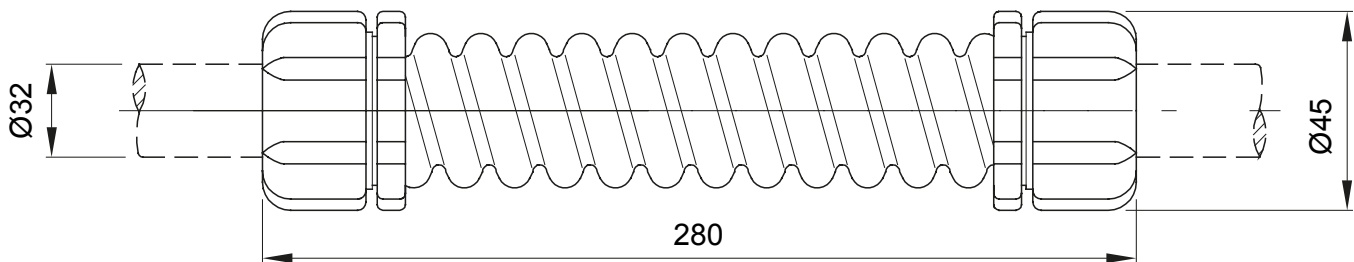

Componenti di percorso per i tubi protettivi rigidi serie RK con gradi di protezione IP40 e IP67.

|                   |                 |                         |      |
|-------------------|-----------------|-------------------------|------|
| Colore            | Grigio RAL 7035 | Grado di protezione     | IP44 |
| Lunghezza (mm)    | 280             | Ø esterno (mm)          | 45   |
| Ø interno (mm)    | 28              | Per tubi Ø esterno (mm) | 32   |
| Codice Electrocod | 21221           |                         |      |

### DIMENSIONALE