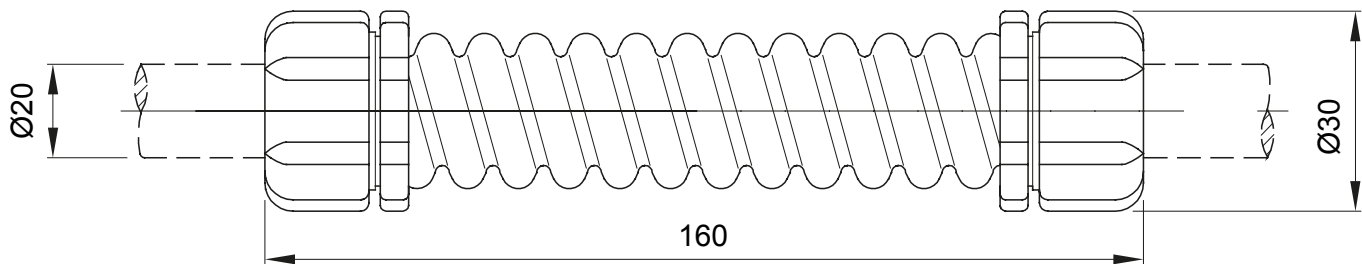

Componenti di percorso per i tubi protettivi rigidi serie RK con gradi di protezione IP40 e IP67.

Colore	Grigio RAL 7035	Grado di protezione	IP44
Lunghezza (mm)	160	Ø esterno (mm)	30
Ø interno (mm)	17	Per tubi Ø esterno (mm)	20
Codice Electrocod	21221		

DIMENSIONALE

SIMBOLOGIA TECNICA

IP

IP44

MARCHI/APPROVAZIONI