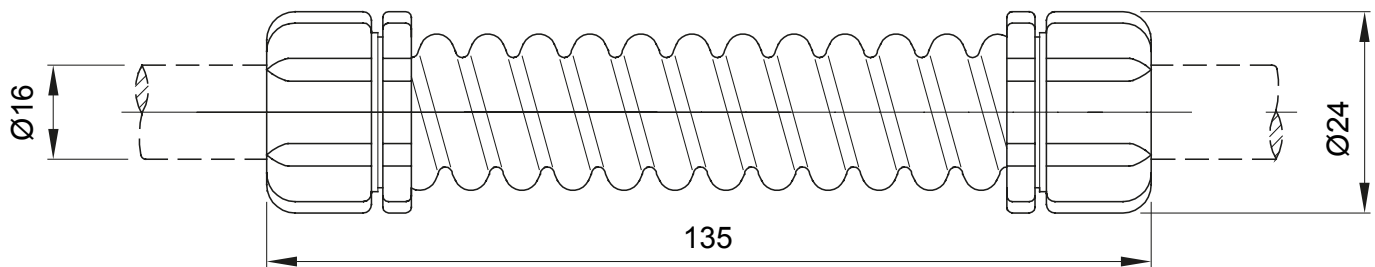

Componenti di percorso per i tubi protettivi rigidi serie RK con gradi di protezione IP40 e IP67.

Colore	Grigio RAL 7035	Grado di protezione	IP44
Lunghezza (mm)	135	Ø esterno (mm)	24
Ø interno (mm)	13	Per tubi Ø esterno (mm)	16
Codice Electrocod	21221		

DIMENSIONALE

SIMBOLOGIA TECNICA

IP

IP44

MARCHI/APPROVAZIONI