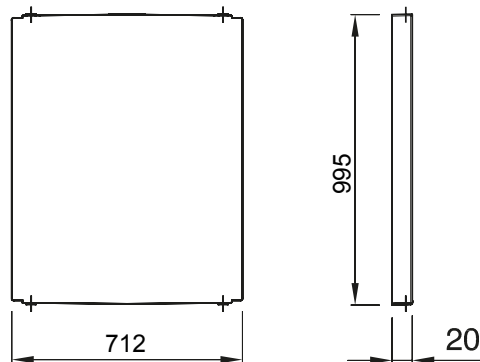

Accessori e complementi tecnici per quadri distribuzione e automazione serie 46.

Colore	Grigio RAL 7035	Per quadri BxH (mm)	800x1060
Adatto per	46QP - 46QM - 46QX	Codice Electrocod	0303
Materiale cerniera	Metallo		

DIMENSIONALE

MARCHI/APPROVAZIONI