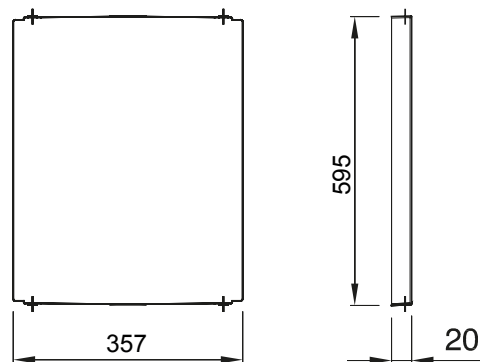

Accessori e complementi tecnici per quadri distribuzione e automazione serie 46.

Colore	Grigio RAL 7035	Per quadri BxH (mm)	405x650
Adatto per	46QP - 46QM - 46QX	Codice Electrocod	0303
Materiale cerniera	Metallo		

DIMENSIONALE

MARCHI/APPROVAZIONI