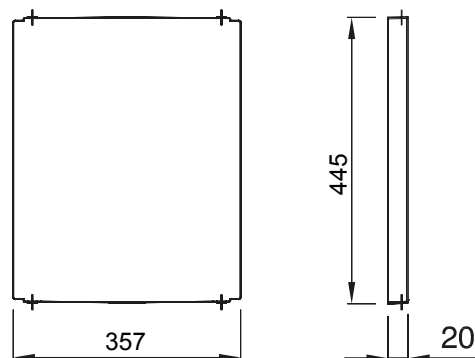

Accessori e complementi tecnici per quadri distribuzione e automazione serie 46.

Colore	Grigio RAL 7035	Per quadri BxH (mm)	405x500
Adatto per	46QP - 46QM - 46QX	Codice Electrocod	0303
Materiale cerniera	Metallo		

DIMENSIONALE

MARCHI/APPROVAZIONI