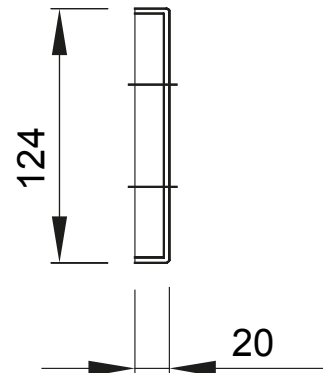

Accessori e complementi tecnici per quadri distribuzione e automazione serie 46.

Colore	Grigio RAL 7035	Caratteristiche	Halogen free
Montaggio	Rapido Fast & Easy	Altezza	1 Modulo
Per quadri base (mm)	310	Dotazioni	Accessori di fissaggio
Adatto per	46QP - 46QM - 46QX	Codice Electrocod	0303

DIMENSIONALE

SIMBOLOGIA TECNICA

MARCHI/APPROVAZIONI