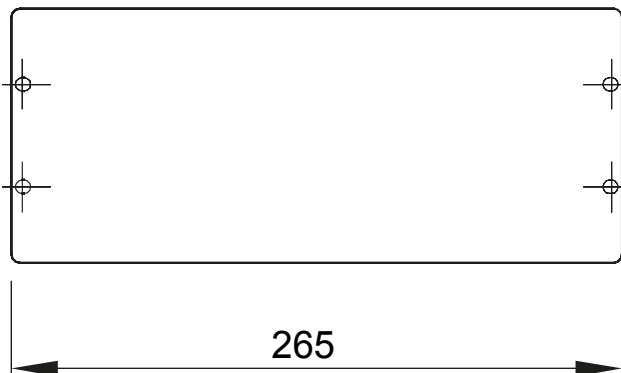

Accessori e complementi tecnici per quadri distribuzione e automazione serie 46.

Colore	Grigio RAL 7035	Caratteristiche	Halogen free
Montaggio	Rapido Fast & Easy	Altezza	1 Modulo
Per quadri base (mm)	310	Dotazioni	Accessori di fissaggio
Adatto per	46QP - 46QM - 46QX	Codice Electrocod	0303

DIMENSIONALE

SIMBOLOGIA TECNICA

MARCHI/APPROVAZIONI