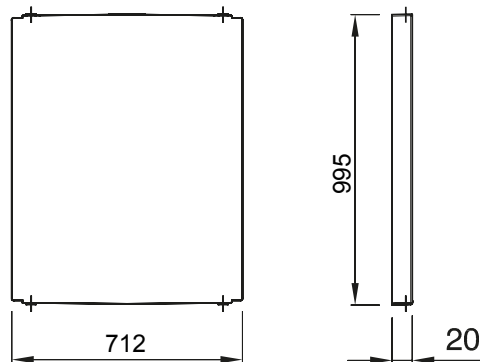

Accessori e complementi tecnici per quadri distribuzione e automazione serie 46.

Colore	Grigio RAL 7035	Caratteristiche	Halogen free
Per quadri BxH (mm)	800x1060	Adatto per	46QP - 46QM - 46QX
Codice Electrocod	0303	Materiale cerniera	Poliestere

DIMENSIONALE

SIMBOLOGIA TECNICA

MARCHI/APPROVAZIONI