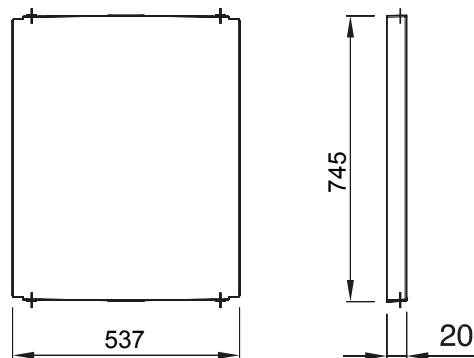

Accessori e complementi tecnici per quadri distribuzione e automazione serie 46.

Colore	Grigio RAL 7035	Caratteristiche	Halogen free
Per quadri BxH (mm)	585x800	Adatto per	46QP - 46QM - 46QX
Codice Electrocod	0303	Materiale cerniera	Poliestere

DIMENSIONALE

SIMBOLOGIA TECNICA

MARCHI/APPROVAZIONI