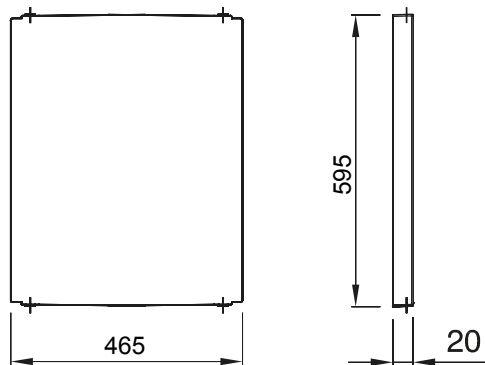

Accessori e complementi tecnici per quadri distribuzione e automazione serie 46.

Colore	Grigio RAL 7035	Caratteristiche	Halogen free
Per quadri BxH (mm)	515x650	Adatto per	46QP - 46QM - 46QX
Codice Electrocod	0303	Materiale cerniera	Poliestere

DIMENSIONALE

SIMBOLOGIA TECNICA

MARCHI/APPROVAZIONI