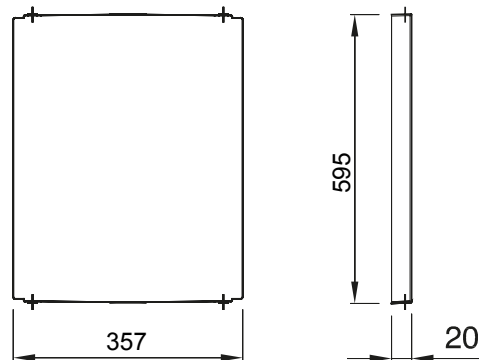

Accessori e complementi tecnici per quadri distribuzione e automazione serie 46.

Colore	Grigio RAL 7035	Caratteristiche	Halogen free
Per quadri BxH (mm)	405x650	Adatto per	46QP - 46QM - 46QX
Codice Electrocod	0303	Materiale cerniera	Poliestere

DIMENSIONALE

SIMBOLOGIA TECNICA

MARCHI/APPROVAZIONI