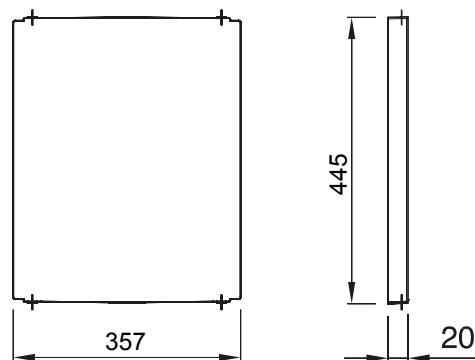

Accessori e complementi tecnici per quadri distribuzione e automazione serie 46.

Colore	Grigio RAL 7035	Caratteristiche	Halogen free
Per quadri BxH (mm)	405x500	Adatto per	46QP - 46QM - 46QX
Codice Electrocod	0303	Materiale cerniera	Poliestere

### DIMENSIONALE