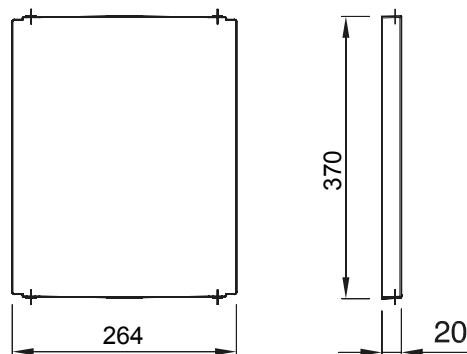

Accessori e complementi tecnici per quadri distribuzione e automazione serie 46.

Colore	Grigio RAL 7035	Caratteristiche	Halogen free
Per quadri BxH (mm)	310x425	Adatto per	46QP - 46QM - 46QX
Codice Electrocod	0303	Materiale cerniera	Poliestere

DIMENSIONALE

SIMBOLOGIA TECNICA

MARCHI/APPROVAZIONI