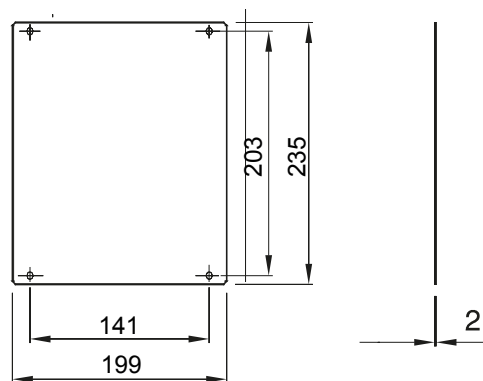

Accessori e complementi tecnici per quadri distribuzione e automazione serie 46.

Per quadri BxH (mm)	250x300	Adatto per	46QP - 46QM - 46QX
Tipo	Piena	Tipo Materiale	Acciaio
Codice Electrocod	0303		

DIMENSIONALE