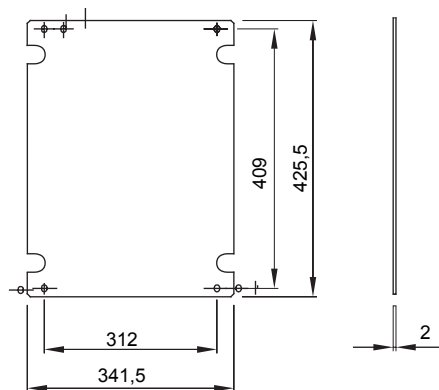

Per quadri BxH (mm)	396x474	Per quadri	44 CEP
Tipo Materiale	Lamiera zincata	Codice Electrocod	1320

DIMENSIONALE

MARCHI/APPROVAZIONI