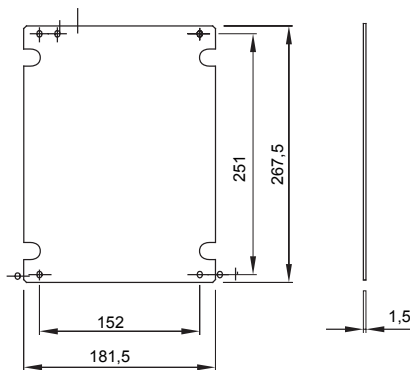

Per quadri BxH (mm)	236x316	Per quadri	44 CEP
Tipo Materiale	Lamiera zincata	Codice Electrocod	1320

### DIMENSIONALE