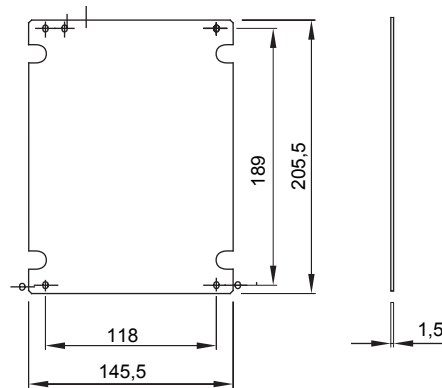

Per quadri BxH (mm)	200x254	Per quadri	44 CEP
Tipo Materiale	Lamiera zincata	Codice Electrocod	1320

### DIMENSIONALE