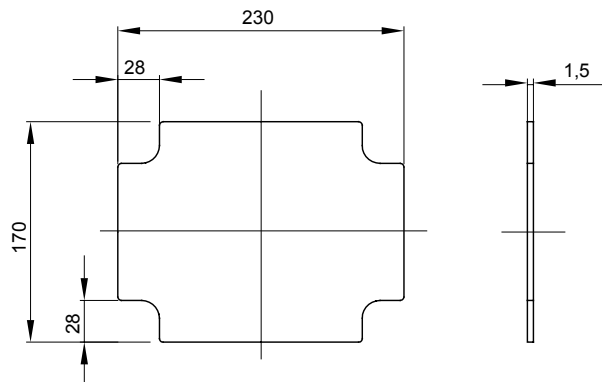

Materiale	Lamiera zincata	Per quadretti	GW42004 - GW42005 - GW42006 - GW42007
Per cassette dim.	240x190	Per cassette interasse BxH (mm)	240x190
Codice Electrocod	0303		

### DIMENSIONALE