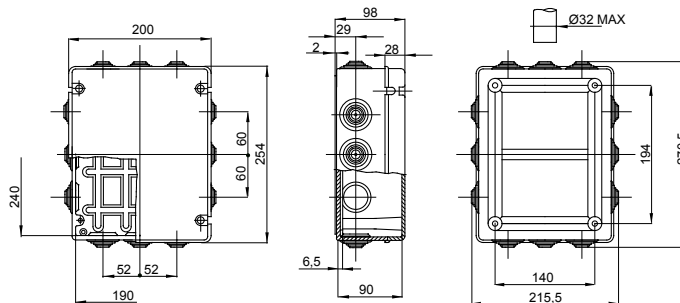

Gamma di cassette di derivazione stagne da parete serie 44 CE rispondenti alle Norme internazionali IEC 60670-1 (CEI 23-48) e IEC 60670-22 (CEI 23-94) e realizzate con tecnopolimeri ad elevate prestazioni. La gamma si compone di versioni con gradi IP44, IP55, IP56 con pareti lisce o passacavi ad ingresso rapido e con coperchi ciechi/trasparenti, alti/bassi, a pressione/a vite, disponibili in differenti materiali autoestinguenti (fino a GWT 960°C). Idonee per derivazione ordinaria, per impieghi speciali e per impieghi industriali.

Classe isolamento	II (secondo Norma IEC 61140)	Colore	Grigio RAL 7035
Grado di protezione	IP55	Materiale	Tecnopolimero GWPLAST 75
Resistenza agli urti	IK08	Dim. interne BxHxP (mm)	240x190x90
Entrate N. fori / Ø	12 / 37	Viti coperchio (n. e tipo)	4 isol. a cerniera piombabili
Applicazione	Derivazioni speciali	Resistenza al filo incandescente	960 °C
Coperchio	Basso a vite	Temperatura di impiego	-25 +60 °C
Codice Electrocod	02210	Termopressione con biglia	85 °C
Coppia serraggio viti	1.8 NM	Pareti	Con passacavi
Accessori per ripristino isolamento	GW44621, GW44622		

#### DIMENSIONALE