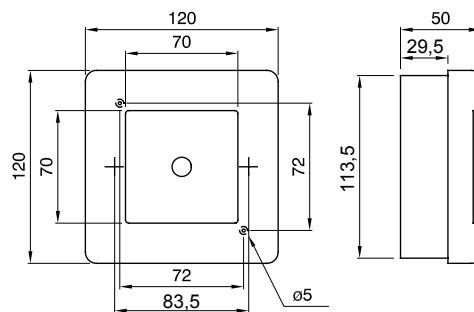

Corrente nominale (A)	125	Classe isolamento	II
Colore	Rosso RAL 3000	Dim. esterne BxHxP (mm)	120x120x50
Grado di protezione	IP55	Installazione	Parete
Materiale	Tecnopolimero	Resistenza agli urti	IK08
Tensione nominale (V)	400	Dotazioni	Pulsante + 2 contatti
Resistenza al filo incandescente	650 °C	Temperatura di impiego	-25 +60 °C
Tipo Materiale	Halogen free secondo norma EN 60754-2	Codice Electrocod	0321
N. contatti installabili	4	Termopressione con biglia	70 °C
Normativa	EN 60670-1 (CEI 23-48) IEC60670-24 CEI 23-49	Tensione di isolamento	750 V

DIMENSIONALE

SIMBOLOGIA TECNICA

II

IP

IP55

IK

IK08

GWT