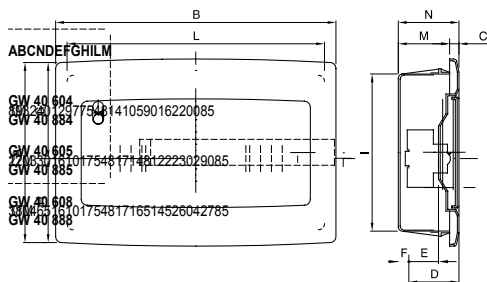

Classe isolamento	II (secondo Norma IEC 61140)	Colore	Bianco RAL 9016
Dim. esterne BxHxP (mm)	465x310x85	Grado di protezione	IP40
Installazione	Per muratura	Potenza dissipabile (W)	50
Resistenza agli urti	IK08	Tensione nominale	400 V
Colore porta	Cieca	N. mod. EN 50022	18
Corrente nominale	125 A	Resistenza al filo incandescente	650 °C
Temperatura di impiego	-15 +60 °C	Tipo Materiale	Halogen free secondo norma EN 60754-2
Codice Electrocod	0311	Termopressione con biglia	70 °C
Normativa	EN 60670-1 (CEI 23-48) IEC60670-24 CEI 23-49	Tensione di isolamento	750 V
Max.morsettiere installabili	1 x 18 moduli		

### SIMBOLOGIA TECNICA

II (secondo Norma IEC 61140)

IP

IP40

IK

IK08

GWT

650 °C