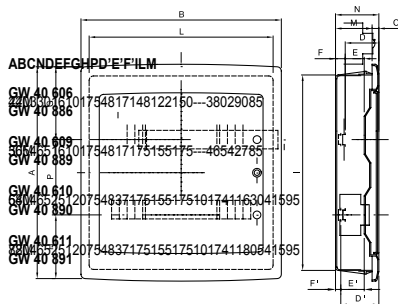

Classe isolamento	II (secondo Norma IEC 61140)	Colore	Bianco RAL 9016
Dim. esterne BxHxP (mm)	330x420x85	Grado di protezione	IP40
Installazione	Per muratura	Potenza dissipabile (W)	37
Resistenza agli urti	IK08	Tensione nominale	400 V
Colore porta	Cieca	N. mod. EN 50022	24 (12X2)
Corrente nominale	125 A	Resistenza al filo incandescente	650 °C
Temperatura di impiego	-15 +60 °C	Tipo Materiale	Halogen free secondo norma EN 60754-2
Codice Electrocod	0311	Termopressione con biglia	70 °C
Normativa	EN 60670-1 (CEI 23-48) IEC60670-24 CEI 23-49	Tensione di isolamento	750 V
Max.morsettiere installabili	2 x 12 moduli		

#### DIMENSIONALE

#### SIMBOLOGIA TECNICA

II (secondo Norma IEC 61140)

IP

IP40

IK

IK08

GWT

650 °C