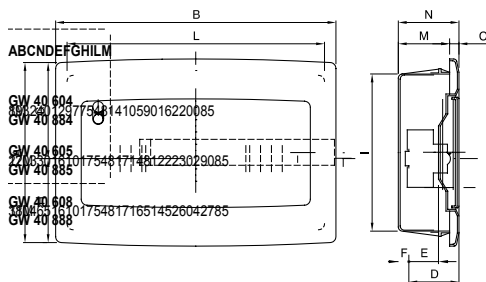

Classe isolamento	II (secondo Norma IEC 61140)	Colore	Bianco RAL 9016
Dim. esterne BxHxP (mm)	330x270x85	Grado di protezione	IP40
Installazione	Per muratura	Potenza dissipabile (W)	36
Resistenza agli urti	IK08	Tensione nominale	400 V
Colore porta	Cieca	N. mod. EN 50022	12
Corrente nominale	125 A	Resistenza al filo incandescente	650 °C
Temperatura di impiego	-15 +60 °C	Tipo Materiale	Halogen free secondo norma EN 60754-2
Codice Electrocod	0311	Termopressione con biglia	70 °C
Normativa	EN 60670-1 (CEI 23-48) IEC60670-24 CEI 23-49	Tensione di isolamento	750 V
Max.morsettiere installabili	1 x 12 moduli		

### SIMBOLOGIA TECNICA

II (secondo Norma IEC 61140)

IP

IP40

IK

IK08

GWT

650 °C