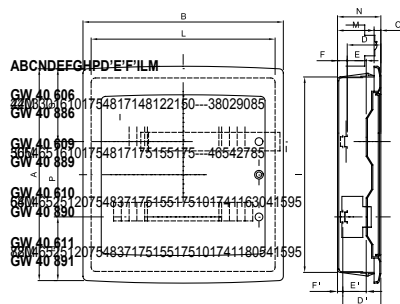

Classe isolamento	II (secondo Norma IEC 61140)	Colore	Bianco RAL 9016
Dim. esterne BxHxP (mm)	465x680x95	Grado di protezione	IP40
Installazione	Per muratura	Potenza dissipabile (W)	62
Resistenza agli urti	IK08	Tensione nominale	400 V
Colore porta	Trasparente fumé	N. mod. EN 50022	54 (18x3)
Corrente nominale	125 A	Resistenza al filo incandescente	650 °C
Temperatura di impiego	-15 +60 °C	Tipo Materiale	Halogen free secondo norma EN 60754-2
Codice Electrocod	0311	Termopressione con biglia	70 °C
Normativa	EN 60670-1 (CEI 23-48) IEC60670-24 CEI 23-49	Tensione di isolamento	750 V
Max.morsettiere installabili	3 x18 moduli		

DIMENSIONALE

SIMBOLOGIA TECNICA

II (secondo Norma IEC 61140)

IP

IP40

IK

IK08

GWT