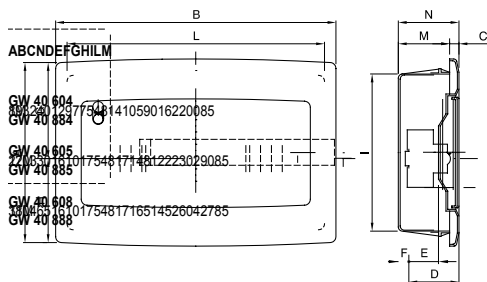

Classe isolamento	II (secondo Norma IEC 61140)	Colore	Bianco RAL 9016
Dim. esterne BxHxP (mm)	240x195x85	Grado di protezione	IP40
Installazione	Per muratura	Potenza dissipabile (W)	20
Resistenza agli urti	IK08	Tensione nominale	400 V
Colore porta	Trasparente fumè	N. mod. EN 50022	8
Corrente nominale	125 A	Resistenza al filo incandescente	650 °C
Temperatura di impiego	-15 +60 °C	Tipo Materiale	Halogen free secondo norma EN 60754-2
Codice Electrocod	0311	Termopressione con biglia	70 °C
Normativa	EN 60670-1 (CEI 23-48) IEC60670-24 CEI 23-49	Tensione di isolamento	750 V
Max.morsettiere installabili	1 x 8 moduli		

DIMENSIONALE

SIMBOLOGIA TECNICA

II (secondo Norma IEC 61140)

IP

IP40

IK

IK08

GWT