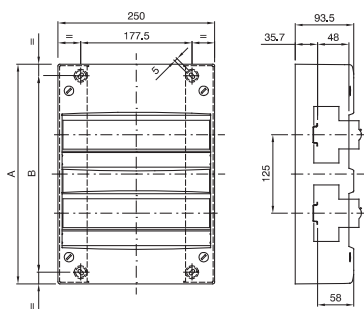

Centralino da parete standard francese equipaggiato con morsettiere multipolari. Pareti con elementi sfondabili.

Classe isolamento	II	Colore	Bianco RAL 9016
Dim. esterne BxHxP (mm)	250x225x93,5	Grado di protezione	IP30
Installazione	Parete	Resistenza agli urti	IK07
N. mod. EN 50022	13	Resistenza al filo incandescente	750 °C
Norma di riferimento	IEC EN 60670-1; IEC EN 60670-24; NF C 61-910	Temperatura di impiego	-25 +60 °C
Termopressione con biglia	70 °C	Morsettiere Terra (mm ²)	T(3x25)+(12x4)

DIMENSIONALE

	Codice	A	B
13M	GW 40 501	225	188
26M	GW 40 502	350	313
39M	GW 40 503	475	438
52M	GW 40 504	600	563

SIMBOLOGIA TECNICA

II

IP

IP30

IK

IK07