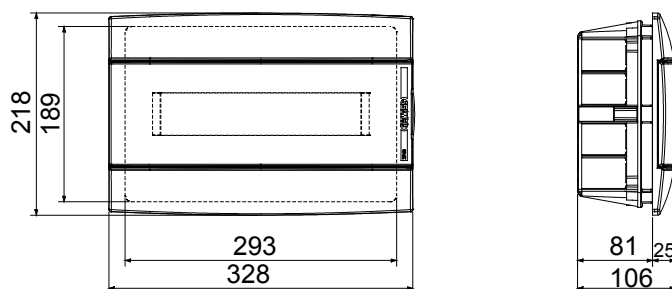

DIMENSIONALE