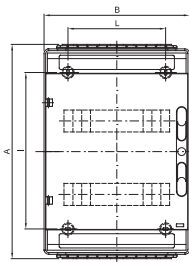

Centralino da parete standard tedesco equipaggiato con morsettiere bipolari e due flange intercambiabili (2 flange con fori sfondabili).

Classe isolamento	II	Colore	Grigio RAL 7035
Dim. esterne BxHxP (mm)	298x420x140	Grado di protezione	IP65
Installazione	Parete	Resistenza agli urti	IK07
Colore porta	Trasparente fume'	Morsettiere N (mm ²)	(3x25)+(10x10)
Morsettiere T (mm ²)	(3x25)+(10x10)	N. mod. EN 50022	24 (12X2)
Resistenza al filo incandescente	750 °C	Norma di riferimento	IEC EN 60670-1; IEC EN 60670-24; DIN VDE 0603-1
Temperatura di impiego	-25 +60 °C	Termopressione con biglia	70 °C
Polo 1 (mm ²)	N (3x35) + (10x10)	Polo 2 (mm ²)	T (3x35) + (10x10)

DIMENSIONALE

1	2	3	4
M16	M20	M25	M32

	Codice	A	B	C	B	E	F	G	H	P	D'max	E'	F'	NR	I	L
12M	GW 40 113 GW 40 123	278						126.5	151.5	/						161
24M	GW 40 114 GW 40 124	438	298	140	75	48	48	156.5	131.5	150	102	75	21	4	320	200
36M	GW 40 115 GW 40 125	598						156.5	131.5	150						494