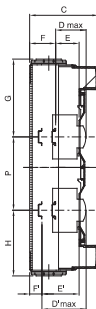

Centralino da parete standard tedesco equipaggiato con morsettiere bipolari e due flange intercambiabili (2 flange con fori sfondabili).

Classe isolamento	II	Colore	Grigio RAL 7035
Dim. esterne BxHxP (mm)	298x420x140	Grado di protezione	IP65
Installazione	Parete	Resistenza agli urti	IK07
Colore porta	Trasparente fume'	Morsettiere N (mm ²)	(3x25)+(10x10)
Morsettiere T (mm ²)	(3x25)+(10x10)	N. mod. EN 50022	24 (12X2)
Resistenza al filo incandescente	750 °C	Norma di riferimento	IEC EN 60670-1; IEC EN 60670-24; DIN VDE 0603-1
Temperatura di impiego	-25 +60 °C	Termopressione con biglia	70 °C
Polo 1 (mm ²)	N (3x35) + (10x10)	Polo 2 (mm ²)	T (3x35) + (10x10)

DIMENSIONALE

1	2	3	4
M16	M20	M25	M32

	Codice	A	B	C	B	E	F	G	H	P	D'max	E'	F'	NR	I	L
12M	GW 40 113 GW 40 123	278						126.5	151.5	/						161
24M	GW 40 114 GW 40 124	438	298	140	75	48	48	156.5	131.5	150	102	75	21	4	320	200
36M	GW 40 115 GW 40 125	598						156.5	131.5	150						494