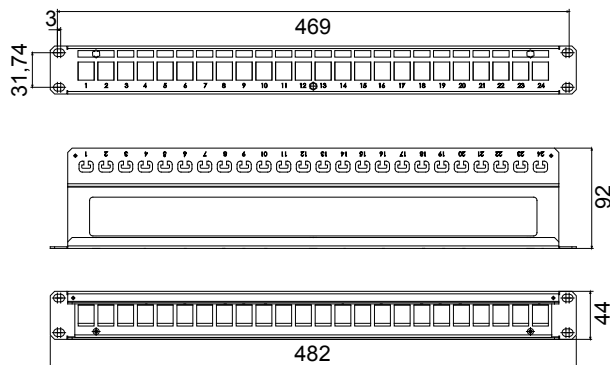

Sistema completo per la connessione e la distribuzione di reti LAN in ambito residenziale e terziario. La gamma comprende soluzioni per la fibra ottica, quadri da parete, armadi da pavimento e prodotti per il cablaggio in rame. I quadri e gli armadi Data Center sono disponibili in un'ampia scelta di modularità e diverse profondità (fino a 1000mm) per adattarsi ad ogni esigenza applicativa. Realizzati con materiali di elevata qualità (la portata statica a pieno carico può raggiungere i 1000Kg), i prodotti sono caratterizzati inoltre da facilità di cablaggio (grazie agli ampi volumi interni) e da una totale personalizzazione con le porte frontali asportabili e reversibili.

Categoria	Pannello permutazione vuoto 19"	Caratteristiche	Predisposto per 24 prese RJ45 UTP/FTP
Compatibile	Keystone Jack	Materiale	Acciaio
Finitura	Raggrinzante	Colore	Nero RAL 9005
Unità di cablaggio	1 U	Codice Electrocod	3752

DIMENSIONALE

MARCHI/APPROVAZIONI