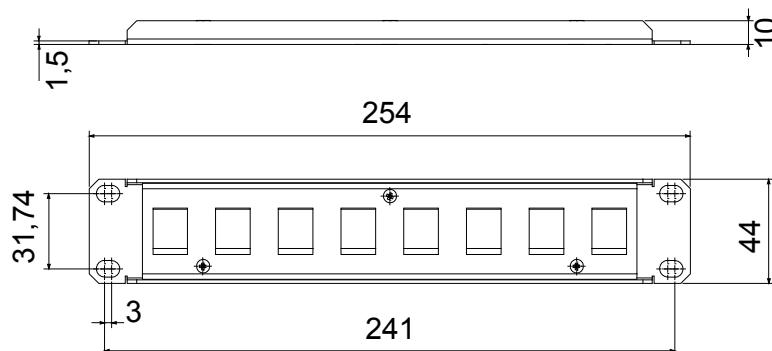

Sistema completo per la connessione e la distribuzione di reti LAN in ambito residenziale e terziario. La gamma comprende soluzioni per la fibra ottica, quadri da parete, armadi da pavimento e prodotti per il cablaggio in rame. I quadri e gli armadi Data Center sono disponibili in un'ampia scelta di modularità e diverse profondità (fino a 1000mm) per adattarsi ad ogni esigenza applicativa. Realizzati con materiali di elevata qualità (la portata statica a pieno carico può raggiungere i 1000Kg), i prodotti sono caratterizzati inoltre da facilità di cablaggio (grazie agli ampi volumi interni) e da una totale personalizzazione con le porte frontali asportabili e reversibili.

Descrizione	Pannello permutazione vuoto 10"	Caratteristiche	Predisposto per 8 prese RJ45 UTP/FTP
Compatibile	Keystone Jack	Materiale	Acciaio
Finitura	Raggrinzante	Colore	Nero RAL 9005
Unità di cablaggio	1 U	Codice Electrocod	3752

### DIMENSIONALE