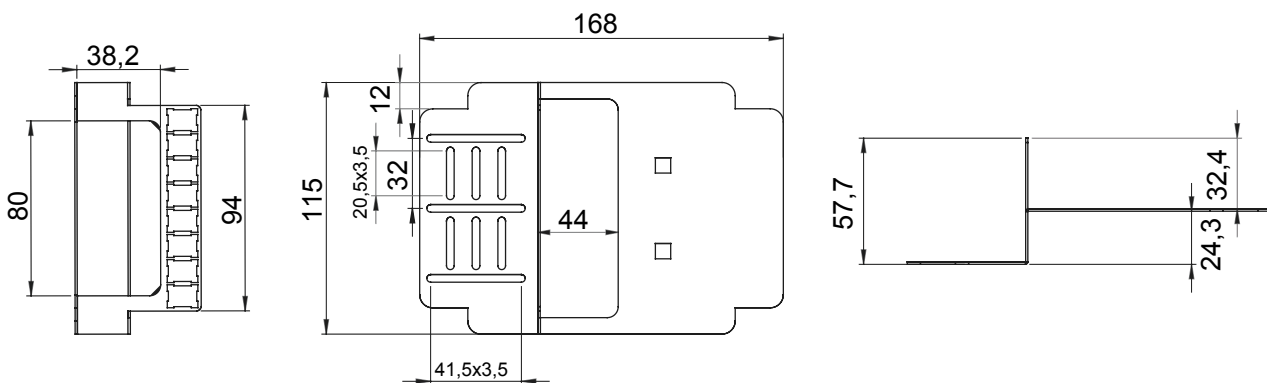

Categoria	STOA - Scatola Terminazioni Ottiche di Appartamento	Materiale	Metallo
Colore	Bianco	Caratteristiche	Completa di 4 bussole SC/APC
Dimensioni BxHxP (mm)	168x115x58	Installazione	Incasso
Adatto per	Max. 8 bussole SC/APC		

### DIMENSIONALE