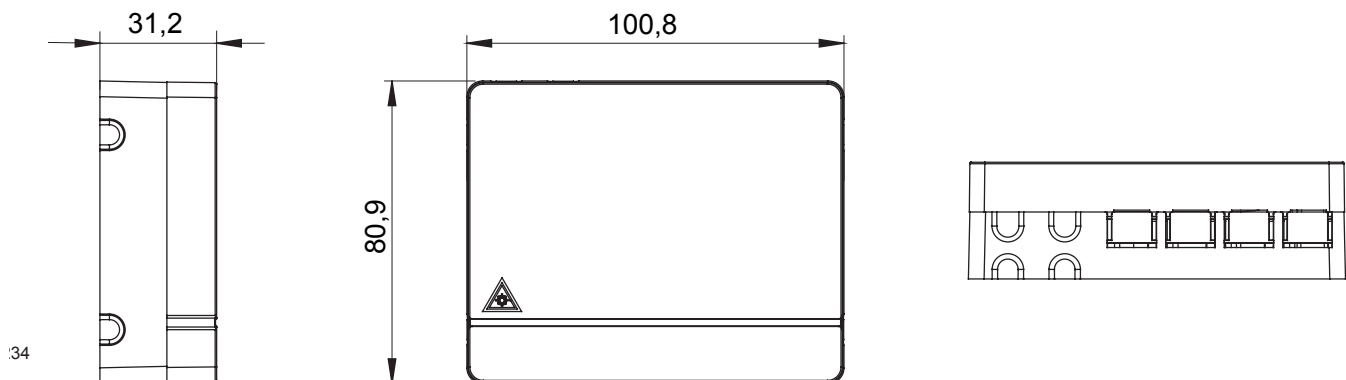

Categoria	STOA - Scatola Terminazioni Ottiche di Appartamento	Materiale	Plastico
Colore	Bianco	Caratteristiche	Completa di 4 bussole SC/APC
Dimensioni BxHxP (mm)	101x85x31	Installazione	A parete/In quadri QDSA

### DIMENSIONALE