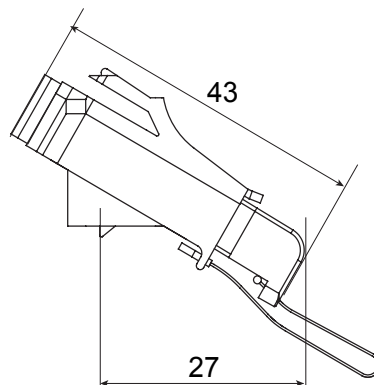

Categoria	Bussola ottica angolata	Materiale	Corpo in plastica, manicotto in ceramica
Colore	Verde RAL 6018	Caratteristiche	Simplex, monomodale
Per connettori	SC/APC	Tipo	Femmina/Femmina
Compatibile	Keystone Jack	Inclinazione	40°
Dotazioni	Tappo di sicurezza imperdibile		

DIMENSIONALE

MARCHI/APPROVAZIONI