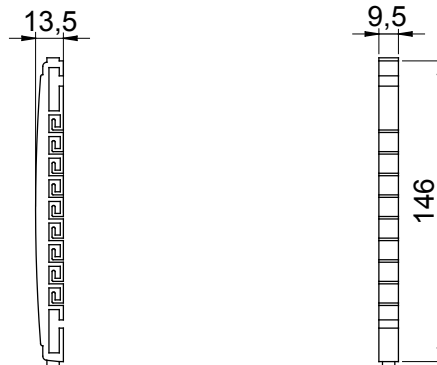

Categoria	Supporto reggi fibra	Materiale	Plastico
Colore	Grigio (RAL 7035)	Caratteristiche	Predisposto per 9 bretelle ottiche
Adatto per	Cassetti ottici (CSOE)		

### DIMENSIONALE