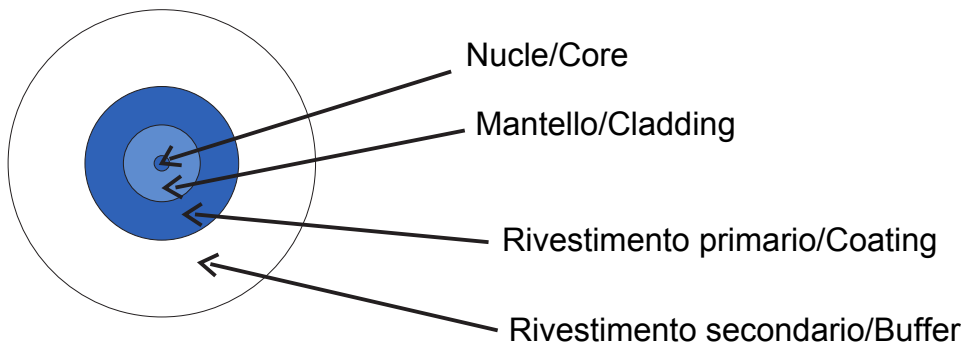

Sistema completo per la connessione e la distribuzione di reti LAN in ambito residenziale e terziario. La gamma comprende soluzioni per la fibra ottica, quadri da parete, armadi da pavimento e prodotti per il cablaggio in rame. La serie Data Center mette a disposizione tutti i prodotti necessari a realizzare un'infrastruttura multiservizio in fibra ottica per edifici residenziali, in piena conformità con tutte le indicazioni dettate dalla nuova Guida CEI 306-2 e dalla legge 164/14.

Colore cavo	Bianco	N. fibre ottiche	1
Lunghezza	0,5 m	Ø guaina	0,9 mm
Per connettori	SC/APC - SC/APC		

DIMENSIONALE

MARCHI/APPROVAZIONI