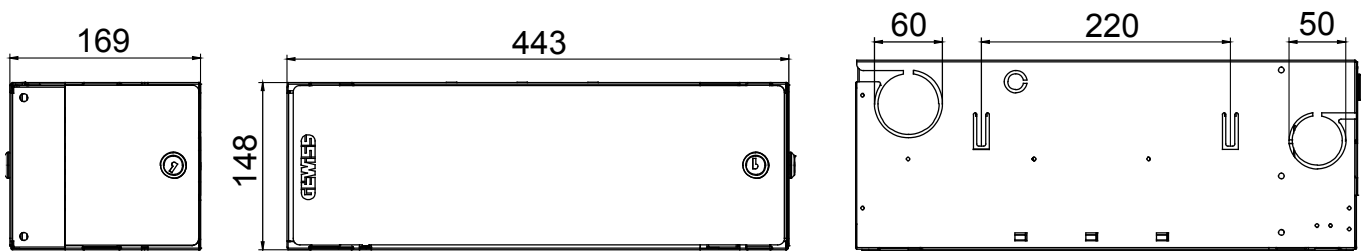

Categoria	CSOE - Cassetto servizi ottici di edificio	Materiale	Metallo
Finitura	Bucciata	Colore	Grigio (RAL 7035)
Caratteristiche	Predisposto per 34 bussole SC/APC	N. fori Ø 22mm	4
N. fori Ø 50mm sfondabili	2	N. fori Ø 60 mm sfondabili	2
N. moduli	5	Dimensioni BxHxP (mm)	445x151x173
Installazione	A parete/In quadri e armadi 19"	Unità di cablaggio	4 U

DIMENSIONALE

MARCHI/APPROVAZIONI