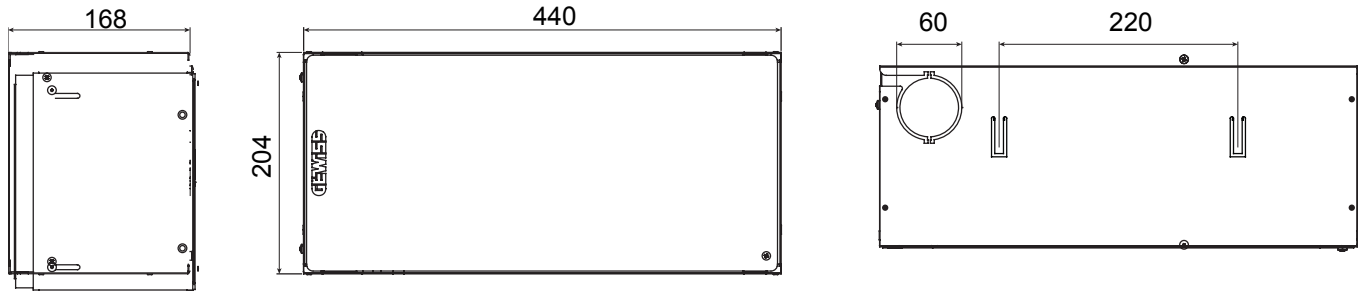

Categoria	CORC - Cassetto Ottico Ricchezza cavi	Materiale	Metallo
Finitura	Bucciata	Colore	Grigio (RAL 7035)
N. fori Ø 60 mm sfondabili	2	Dimensioni BxHxP (mm)	440x204x168
Installazione	A parete/In quadri e armadi 19"	Unità di cablaggio	5 U

DIMENSIONALE

MARCHI/APPROVAZIONI