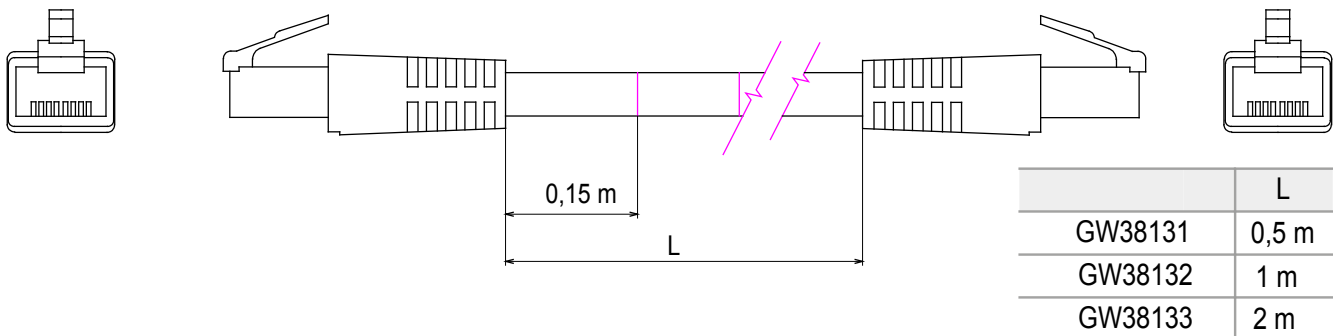

Sistema completo per la connessione e la distribuzione di reti LAN in ambito residenziale e terziario. La gamma comprende soluzioni per la fibra ottica, quadri da parete, armadi da pavimento e prodotti per il cablaggio in rame. Per cablare reti in rame, Data Center propone connettori RJ45 e accoppiatori HDMI e USB adatti per le serie civili Gewiss, cordoni di permutazione e cavi UTP e FTP, offrendo flessibilità installativa e semplicità di cablaggio.

Categoria	Cordone di permutazione	Descrizione	RJ45 - RJ45
Categoria di utilizzo	6	Cavi tipo	UTP 24 AWG
Sistema	UTP	Lunghezza cavo	2 m
Colore	Grigio	Codice Electrocod	2972

DIMENSIONALE

MARCHI/APPROVAZIONI