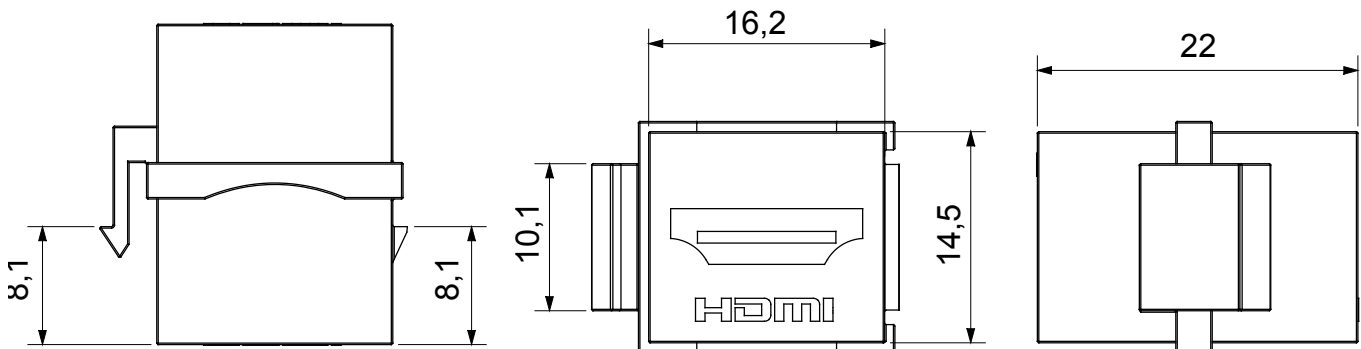

Sistema completo per la connessione e la distribuzione di reti LAN in ambito residenziale e terziario. La gamma comprende soluzioni per la fibra ottica, quadri da parete, armadi da pavimento e prodotti per il cablaggio in rame. Per cablare reti in rame, Data Center propone connettori RJ45 e accoppiatori HDMI e USB adatti per le serie civili Gewiss, cordini di permutazione e cavi UTP e FTP, offrendo flessibilità installativa e semplicità di cablaggio.

| Categoria | Presse dati     | Descrizione       | Accoppiatore HDMI |
|-----------|-----------------|-------------------|-------------------|
| Tipo      | Femmina/Femmina | Compatibile       | Keystone Jack     |
| Materiale | Tecnopolimero   | Codice Electrocod | 3722              |

### DIMENSIONALE