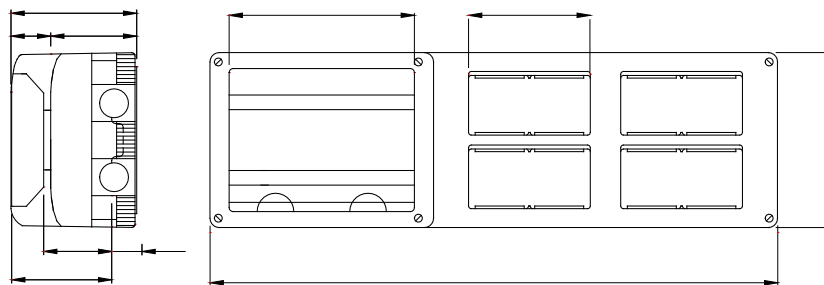

Un sistema completo e versatile di contenitori modulari componibili, perfettamente integrabile nella serie civile SYSTEM, che è in grado di soddisfare le necessità installative di elevata protezione dei settori residenziale, terziario ed industriale. La serie 27 COMBI è disponibile sia nella versione IP40 che nelle versioni stagne con grado di protezione IP55, IP65 e IP66 consigliate per tutte le applicazioni da esterno sottoposte a condizioni atmosferiche gravose.

Descrizione	16 posti + 8 moduli DIN	Colore	Grigio RAL 7035
Tipo portella	Rigida	Colore portella	Trasparente fume'
N. fori Ø 23 sfondabili	Laterali 18 / Sul fondo 2	Tipo sfondabili	Asportabili con utensile
Grado di protezione	IP40	Classe isolamento	II
Resistenza agli urti	IK07	Configurazione	Modulo 4 x 4
Predisposizione scomparti	2	Tipologia di contenitore	GP
N. moduli SYSTEM	16	N. moduli DIN	8
Caratteristiche	Halogen free	Viti coperchio	Acciaio inox
Coppia serraggio viti	0.8 NM	Dim. esterne BxHxP (mm)	429x132x95
Potenza dissipabile (W)	18	Tensione nominale	400 V ac
Corrente nominale (In)	32 A	Tensione di isolamento (Ui)	750 V
Resistenza al filo incandescente	650 °C	Termopressione con biglia	70 °C
Norma di riferimento	EN 60670-1 - EN 60670-24	Temperatura di installazione	-25 +60 °C
Codice Electrocod	0212		

DIMENSIONALE

SIMBOLOGIA TECNICA

Asportabili con utensile

IP

IP40

II

IK

IK07