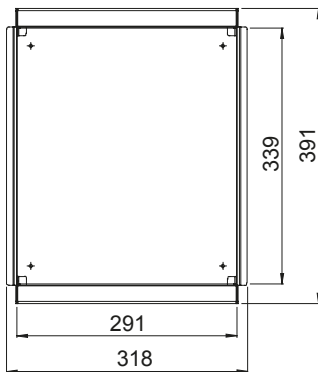

Tipologia di installazione

In gettata di calcestruzzo Adatto per torrette

GW24602, GW24612

## DIMENSIONALE