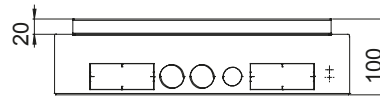

DIMENSIONALE