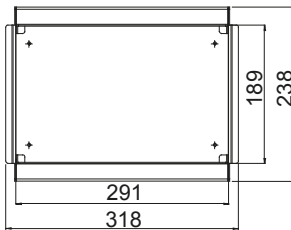

Tipologia di installazione

In gettata di calcestruzzo Adatto per torrette

GW24601, GW24611

## DIMENSIONALE