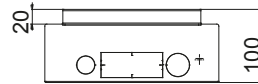

DIMENSIONALE