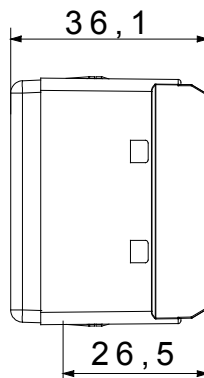

Diffusore tipo	Piano	Diffusore colore	Azzurro
Tensione lampada	12-24 V ac/dc	Norma di riferimento	EN 62094-1
Colore	Nero	N. moduli SYSTEM	1
Codice Electrocod	0132		

DIMENSIONALE

MARCHI/APPROVAZIONI