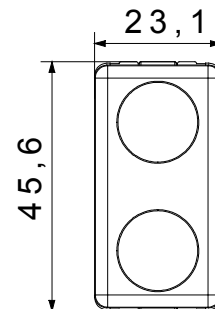

Diffusore tipo	Piano	Diffusore colore	Azzurro
Tensione lampada	12-24 V ac/dc	Norma di riferimento	EN 62094-1
Colore	Nero	N. moduli SYSTEM	1
Codice Electrocod	0132		

DIMENSIONALE

MARCHI/APPROVAZIONI