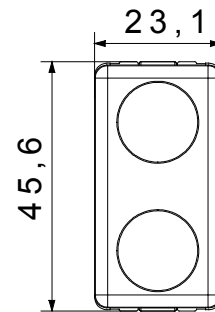

Diffusore tipo	Piano	Diffusore colore	Rosso/Verde
Tensione lampada	230 V ac	Norma di riferimento	EN 62094-1
Colore	Nero	N. moduli SYSTEM	1
Codice Electrocod	0132		

### DIMENSIONALE