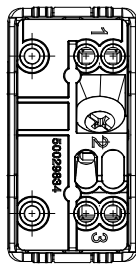

Categoria	Interruttore	Tasto	Neutro
Simbolo	-	Colore	Nero
Descrizione	1P - 16 AX	Tensione	250 V ac
Unità di segnalazione	-	Norma di riferimento	EN 60669-1
Tenuta alla tensione di prova	2000 V a 50 Hz per 1 minuto	Potenza lampade LED 230V	200 W
Resistenza di isolamento	> 5 MOhm	Morsetti di cablaggio	A vite
Funzionam. prolungato interrutt. (N. camb. posiz.)	40.000 a In 250 V ac cosφ=0,6	Termopressione con biglia	125 °C
Resistenza al filo incandescente	850 °C	Tenuta morsetti a trazione dei cavi	> 50 N
Capacità serraggio morsetti cavi flessibili (mm²)	min. 0,75 - max. 2x4	Capacità serraggio morsetti cavi rigidi (mm²)	min. 0,5 - max. 2x2,5
N. moduli SYSTEM	1	Materiale	Tecnopolimero
Codice Electrocod	0130		

DIMENSIONALE

SIMBOLOGIA TECNICA

MARCHI/APPROVAZIONI