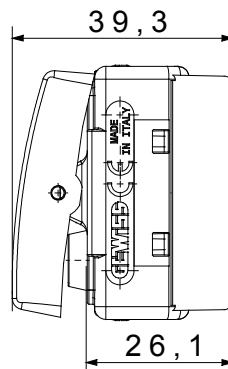

Categoria	Interruttore	Tasto	Neutro
Simbolo	-	Colore	Nero
Descrizione	1P - 16 AX	Tensione	250 V ac
Unità di segnalazione	-	Norma di riferimento	EN 60669-1
Tenuta alla tensione di prova	2000 V a 50 Hz per 1 minuto	Potenza lampade LED 230V	200 W
Resistenza di isolamento	> 5 MOhm	Morsetti di cablaggio	A vite
Funzionam. prolungato interrutt. (N. camb. posiz.)	40.000 a In 250 V ac cosφ=0,6	Termopressione con biglia	125 °C
Resistenza al filo incandescente	850 °C	Tenuta morsetti a trazione dei cavi	> 50 N
Capacità serraggio morsetti cavi flessibili (mm²)	min. 0,75 - max. 2x4	Capacità serraggio morsetti cavi rigidi (mm²)	min. 0,5 - max. 2x2,5
N. moduli SYSTEM	1	Materiale	Tecnopolimero
Codice Electrocod	0130		

DIMENSIONALE

SIMBOLOGIA TECNICA

MARCHI/APPROVAZIONI