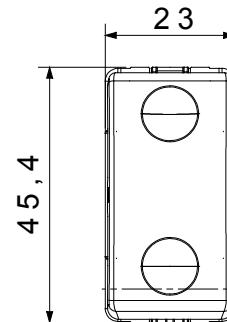

Categoria	Interruttore	Tasto	Neutro
Simbolo	-	Colore	Nero
Descrizione	1P - 16 AX	Tensione	250 V ac
Unità di segnalazione	-	Norma di riferimento	EN 60669-1
Tenuta alla tensione di prova	2000 V a 50 Hz per 1 minuto	Potenza lampade LED 230V	200 W
Resistenza di isolamento	> 5 MOhm	Morsetti di cablaggio	A vite
Funzionam. prolungato interrutt. (N. camb. posiz.)	40.000 a In 250 V ac cosφ=0,6	Termopressione con biglia	125 °C
Resistenza al filo incandescente	850 °C	Tenuta morsetti a trazione dei cavi	> 50 N
Capacità serraggio morsetti cavi flessibili (mm²)	min. 0,75 - max. 2x4	Capacità serraggio morsetti cavi rigidi (mm²)	min. 0,5 - max. 2x2,5
N. moduli SYSTEM	1	Materiale	Tecnopolimero
Codice Electrocod	0130		

DIMENSIONALE

SIMBOLOGIA TECNICA

MARCHI/APPROVAZIONI