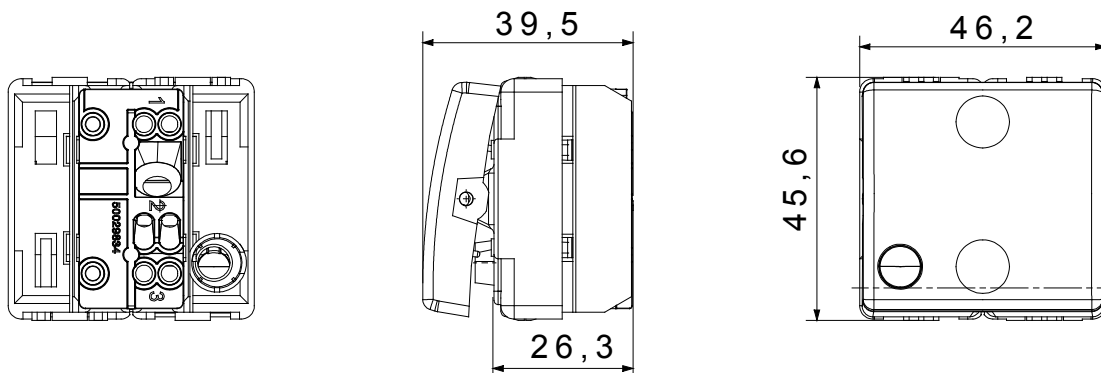

I dispositivi modulari System offrono la possibilità di creare infinite combinazioni frutti-placche, grazie ad una gamma completa in grado di soddisfare ogni esigenza estetica, funzionale ed installativa. Colore e finitura: nero satinato, elegante e di classe. Ideali per soluzioni da incasso (per scatole rettangolari o quadrate), da parete e per applicazioni speciali. La linea comprende comandi, prese, protezioni, segnalatori, connettori e dispositivi per il controllo, la sicurezza e il comfort dell'abitazione.

Categoria	Pulsante	Tasto	Con diffusore
Colore	Nero	Descrizione	1P NA - 10 A - illuminabile
Tensione	250 V ac	Norma di riferimento	EN 60669-1
Tenuta alla tensione di prova	2000 V a 50 Hz per 1 minuto	Resistenza di isolamento	> 5 MOhm
Morsetti di cablaggio	A vite	Funzionam. prolungato interrutt. (N. camb. posiz.)	40.000 a In 250 V ac cosφ=0,6
Tenuta morsetti a trazione dei cavi	> 50 N	Capacità serraggio morsetti cavi flessibili (mm ²)	min. 0,75 - max. 2x4
Capacità serraggio morsetti cavi rigidi (mm ²)	min. 0,5 - max. 2x2,5	Termopressione con biglia	125 °C
Resistenza al filo incandescente	850 °C	N. moduli SYSTEM	2
Materiale	Tecnopolimero	Codice Electrocod	0130

DIMENSIONALE

SIMBOLOGIA TECNICA

MARCHI/APPROVAZIONI