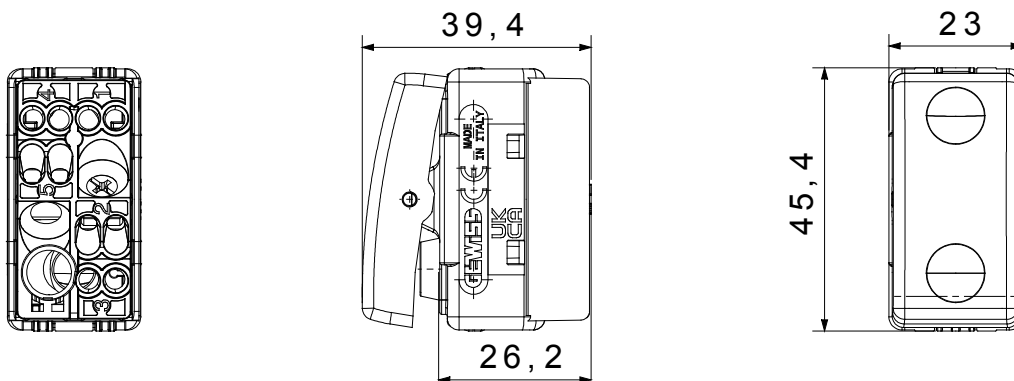

Categoria	Pulsante	Tasto	Con interblocco
Simbolo	SU - GIU'	Colore	Nero
Descrizione	1P NA+NA - 10 A	Tensione	250 V ac
Unità di segnalazione	-	Norma di riferimento	EN 60669-1
Tenuta alla tensione di prova	2000 V a 50 Hz per 1 minuto	Resistenza di isolamento	> 5 MOhm
Morsetti di cablaggio	A vite	Funzionam. prolungato interrutt. (N. camb. posiz.)	40.000 a In 250 V ac cosφ=0,6
Termopressione con biglia	125 °C	Resistenza al filo incandescente	850 °C
Tenuta morsetti a trazione dei cavi	> 50 N	Capacità serraggio morsetti cavi flessibili (mm ²)	min. 0,75 - max. 2x4
Capacità serraggio morsetti cavi rigidi (mm ²)	min. 0,5 - max. 2x2,5	N. moduli SYSTEM	1
Materiale	Tecnopolimero	Codice Electrocod	0130

DIMENSIONALE

SIMBOLOGIA TECNICA

MARCHI/APPROVAZIONI